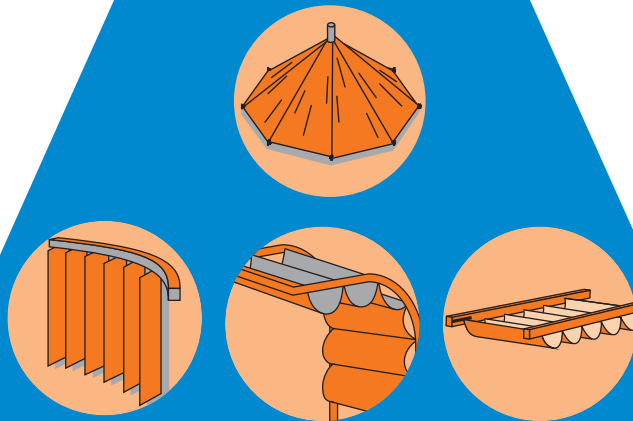

Sonderprodukte

Komponenten

Standardprodukte

Sonderprodukte

Exklusiv

Wintergarten

Großflächen

Gebogen

Komponenten

Motore / Steuerungen

AC/DC Motore
AC/DC Steuerungen
Sundrapé APP

Systemkomponenten

Lamellensystem
Rollosystem
Flächenvorhang
Vorhangzug

Stoffe

Office
Screen
Blackout
Basic

Designs