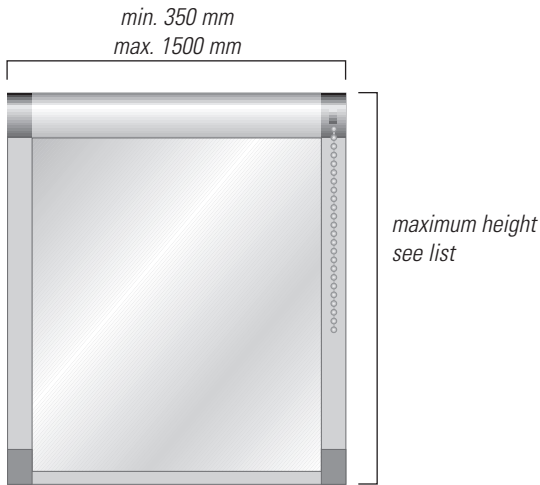

LIMIT SIZE

roller blind system for the casement

cord control: max. 1200 x 1400 mm
S 3710: max. 2000 x 2000 mm

maximum height roller blind in relation to thickness

quality		mm	quality	mm
Office			Protect	880-883 1500 1400
Interloon Reflex B1	9401-04	1500 1500	Spunglas Screen I	69580-69582 1500 700
Alustar NT	5300-10	1500 1500	Black-out	
Pearlstar Smart	9301-06	1500 1100	Fiberglas Okkult	780-785 1500 1400
Spunglas Dim-Out	69920-70	1500 2000	Objekt Okkult	740-745 1500 1700
Alustar Light	5011-14	1500 2500	Polyester Okkult B1	750-754 1500 1300
Pearlstar Plus	9201-05	1500 1000	Pearlstar Okkult	770-773 1500 900
Alustar Trevira CS	5500-5502	1500 1100	Spunglas Okkult	791-796 1500 1300
Alustar Struktur	5400	1500 1600	Basic	
Alustar 5000	5000-60	1500 2500	Polyester Basic B1	9601-10 1500 1500
Alustar 6000	6000-90	1500 2500	Artex	3811-19 1500 1100
Contour I	5800	1500 2000	Spunglas Struktur A2	69200-40 1500 2300
Contour I	5807-09	1500 2500	Trevira [®] CS Colour I	8101-10 1500 1300
Contour II	5801+5900	1500 2000	Trevira [®] CS Colour II	8001-34 1500 1100
Screen			Interloon Colour	9700-9708 1500 1100
Interloon Screen I	430-438	1500 1000	Movie Reflex	R23870 1500 1200
Thermostar Screen II	450-454	1500 1000		

apt for side guiding SunTape
all dimensions in mm

Cross seam if roller blind's width and height exceed fabric width.