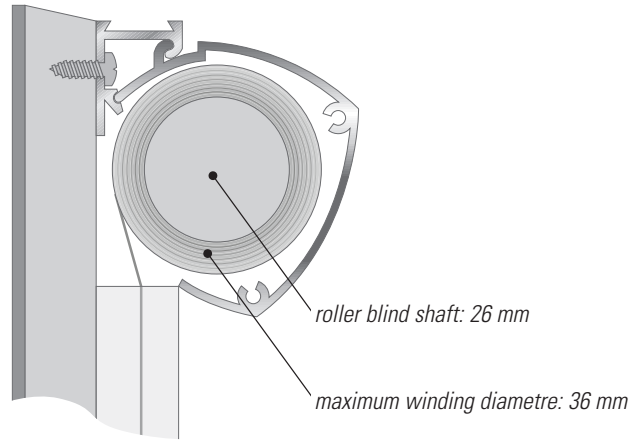

LIMIT SIZE

roller blind system for the casement

cord control: max. 1200 x 1400 mm
S 3710: max. 2000 x 2000 mm

maximum height roller blind in relation to thickness

quality		mm	quality	mm
Office			Protect	880-883 1500 1400
Interloon Reflex B1	9401-04	1500 1500	Spunglas Screen I	69580-69582 1500 700
Alustar NT	5300-10	1500 1500	Black-out	
Pearlstar Smart	9301-06	1500 1100	Fiberglas Okkult	780-785 1500 1400
Spunglas Dim-Out	69920-70	1500 2000	Objekt Okkult	740-745 1500 1700
Alustar Light	5011-14	1500 2500	Polyester Okkult B1	750-754 1500 1300
Pearlstar Plus	9201-05	1500 1000	Pearlstar Okkult	770-773 1500 900
Alustar Trevira CS	5500-5502	1500 1100	Spunglas Okkult	791-796 1500 1300
Alustar Struktur	5400	1500 1600	Basic	
Alustar 5000	5000-60	1500 2500	Polyester Basic B1	9601-10 1500 1500
Alustar 6000	6000-90	1500 2500	Artex	3811-19 1500 1100
Contour I	5800	1500 2000	Spunglas Struktur A2	69200-40 1500 2300
Contour I	5807-09	1500 2500	Trevira [®] CS Colour I	8101-10 1500 1300
Contour II	5801+5900	1500 2000	Trevira [®] CS Colour II	8001-34 1500 1100
Screen			Interloon Colour	9700-9708 1500 1100
Interloon Screen I	430-438	1500 1000	Movie Reflex	R23870 1500 1200
Thermostar Screen II	450-454	1500 1000		

apt for side guiding SunTape
all dimensions in mm

Cross seam if roller blind's width and height exceed fabric width.