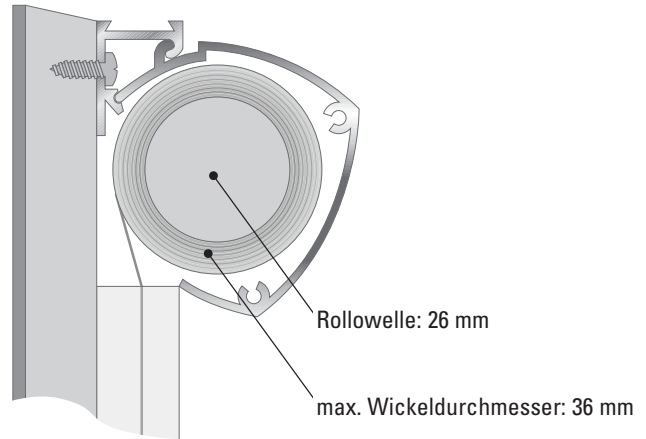

GRENZGRÖSSEN

Rollosystem für den Fensterflügel

Schnurantrieb: max. 1200 x 1400 mm
S 3710: max. 2000 x 2000 mm

Maximale Rollohöhe in Abhängigkeit der Stoffdicke

Qualität		mm	Qualität		mm
Office			Protect	880-883	1500 1400
Interloon Reflex B1	9401-04	1500 1500	Spunglas Screen I	69580-69582	1500 700
Alustar NT	5300-10	1500 1500	Black-out		
Pearlstar Smart	9301-06	1500 1100	Fiberglas Okkult	780-785	1500 1400
Spunglas Dim-Out	69920-70	1500 2000	Objekt Okkult	740-745	1500 1700
Alustar Light	5011-14	1500 2500	Polyester Okkult B1	750-754	1500 1300
Pearlstar Plus	9201-05	1500 1000	Pearlstar Okkult	770-773	1500 900
Alustar Trevira CS	5500-5502	1500 1100	Spunglas Okkult	791-796	1500 1300
Alustar Struktur	5400	1500 1600	Basic		
Alustar 5000	5000-60	1500 2500	Polyester Basic B1	9601-10	1500 1500
Alustar 6000	6000-90	1500 2500	Artex	3811-19	1500 1100
Contour I	5800	1500 2000	Spunglas Struktur A2	69200-40	1500 2300
Contour I	5807-09	1500 2500	Trevira [®] CS Colour I	8101-10	1500 1300
Contour II	5801+5900	1500 2000	Trevira [®] CS Colour II	8001-34	1500 1100
Screen			Interloon Colour	9700-9708	1500 1100
Interloon Screen I	430-438	1500 1000	Movie Reflex	R23870	1500 1200
Thermostar Screen II	450-454	1500 1000			

geeignet für SunTape

Alle Angaben in mm

Quernaht, wenn Rollobreite und Rollohöhe größer als Warenbreite siehe Kollektion.