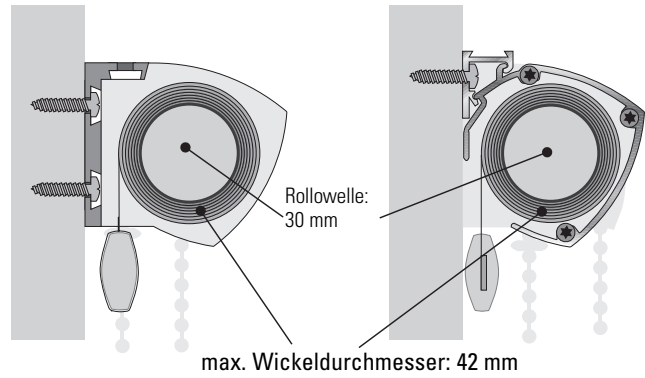

# GRENZGRÖSSEN

Softrollo: max. 1400 x 1600 mm  
M 3712: max. 2000 x 2000 mm

Rollo ohne Kassette

Kassettenrollo

## Maximale Rollohöhe in Abhängigkeit der Stoffdicke

Qualität	mm	Qualität	mm
<b>Office</b>		Protect	880-883 1900 1700
Interloon Reflex B1	9401-04  2000 1900	Spunglas Screen I	69580-69582 2000 900
Alustar NT	5300-10  1900 1800	<b>Black-out</b>	
Pearlstar Smart	9301-06  2000 1400	Fiberglas Okkult	780-785 1800 1600
Spunglas Dim-Out	69920-70  1900 2400	Objekt Okkult	740-745  1800 2000
Alustar Light	5011-14 2000 3000	Polyester Okkult B1	750-754 1900 1500
Pearlstar Plus	9201-05 2000 1200	Pearlstar Okkult	770-773 1900 1100
Alustar Trevira CS	5500-5502 2000 1300	Spunglas Okkult	791-796 1900 1900
Alustar Struktur	5400  2000 2000	<b>Basic</b>	
Alustar 5000	5000-60  2000 3000	Polyester Basic B1	9601-10  2000 1900
Alustar 6000	6000-90  2000 3000	Artex	3811-19 2000 1300
Contour I	5800  1500 2000	Spunglas Struktur A2	69200-40  2000 2500
Contour I	5807-09  1500 2500	Trevira® CS Colour I	8101-10  2000 1600
Contour II	5801+5900  1500 2000	Trevira® CS Colour II	8001-34 1800 1400
<b>Screen</b>		Interloon Colour	9700-9708 2000 1400
Interloon Screen I	430-438 2000 1200	Movie Reflex	R23870  2000 1300
Thermostar Screen II	450-454 2000 1200		

geeignet für SunTape

Alle Angaben in mm

Quernaht, wenn Rollobreite und Rollohöhe größer als Warenbreite siehe Kollektion.