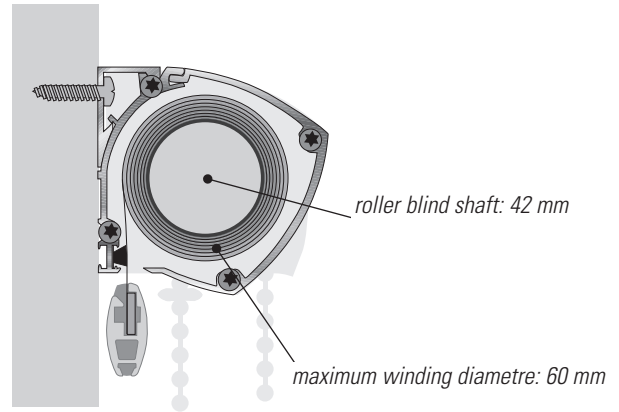

## LIMIT SIZE

min. 600 mm  
max. 2500 mm

maximum height  
see list

maximum height roller blind in relation to thickness

quality		width	height	quality	width	height
<b>Office</b>				Protect	880-883	2200 3800
Interloon Reflex B1	9401-04	2200	4000	Spunglas Screen I	69580-69582	2200 2400
Alustar NT	5300-10	2200	3800	<b>Black-out</b>		
Pearlstar Smart	9301-06	2300	3400	Fiberglas Okkult	780-785	2100 2600
Spunglas Dim-Out	69920-70	2200	4000	Objekt Okkult	740-745	2200 3800
Alustar Light	5011-14	2500	4000	Polyester Okkult B1	750-754	2200 3200
Pearlstar Plus	9201-05	2300	2200	Pearlstar Okkult	770-773	2200 2600
Alustar Trevira CS	5500-5502	2400	2900	Spunglas Okkult	791-796	2200 2600
Alustar Struktur	5400	2000	4000	<b>Basic</b>		
Alustar 5000	5000-60	2500	4000	Polyester Basic B1	9601-10	2300 4000
Alustar 6000	6000-90	2500	4000	Artex	3811-19	2000 3400
Contour I	5800	1500	2000	Spunglas Struktur A2	69200-40	2300 4000
Contour I	5807-09	1500	3000	Trevira® CS Colour I	8101-10	2300 3800
Contour II	5801+5900	1500	2000	Trevira® CS Colour II	8001-34	1800 3200
<b>Screen</b>				Interloon Colour	9700-9708	2300 3400
Interloon Screen I	430-438	2300	3000	Movie Reflex	R23870	2200 3400
Thermostar Screen II	450-454	2300	3000			

Cross seam if roller blind's width and height exceed fabric width.

all dimensions in mm