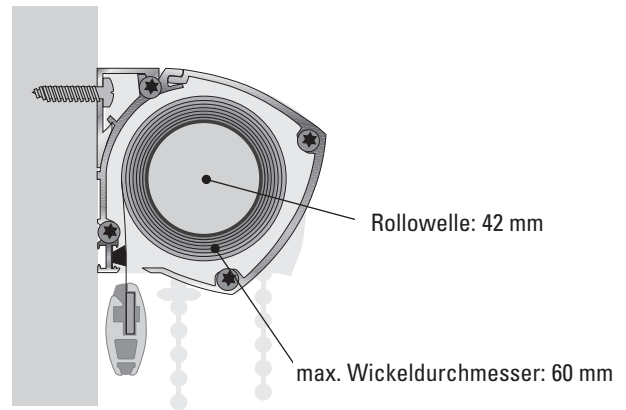

GRENZGRÖSSEN

max. Rollohöhe
siehe Tabelle

Maximale Rollohöhe in Abhängigkeit der Stoffdicke							
Qualität		Breite	Höhe	Qualität	Breite	Höhe	
Office				Protect	880-883	2200	3800
Interloon Reflex B1	9401-04	2200	4000	Spunglas Screen I	69580-69582	2200	2400
Alustar NT	5300-10	2200	3800	Black-out			
Pearlstar Smart	9301-06	2300	3400	Fiberglas Okkult	780-785	2100	2600
Spunglas Dim-Out	69920-70	2200	4000	Objekt Okkult	740-745	2200	3800
Alustar Light	5011-14	2500	4000	Polyester Okkult B1	750-754	2200	3200
Pearlstar Plus	9201-05	2300	2200	Pearlstar Okkult	770-773	2200	2600
Alustar Trevira CS	5500-5502	2400	2900	Spunglas Okkult	791-796	2200	2600
Alustar Struktur	5400	2000	4000	Basic			
Alustar 5000	5000-60	2500	4000	Polyester Basic B1	9601-10	2300	4000
Alustar 6000	6000-90	2500	4000	Artex	3811-19	2000	3400
Contour I	5800	1500	2000	Spunglas Struktur A2	69200-40	2300	4000
Contour I	5807-09	1500	3000	Trevira® CS Colour I	8101-10	2300	3800
Contour II	5801+5900	1500	2000	Trevira® CS Colour II	8001-34	1800	3200
Screen				Interloon Colour	9700-9708	2300	3400
Interloon Screen I	430-438	2300	3000	Movie Reflex	R23870	2200	3400
Thermostar Screen II	450-454	2300	3000				

Quernaht, wenn Rollobreite und Rollohöhe größer als Warenbreite siehe Kollektion.

Alle Angaben in mm